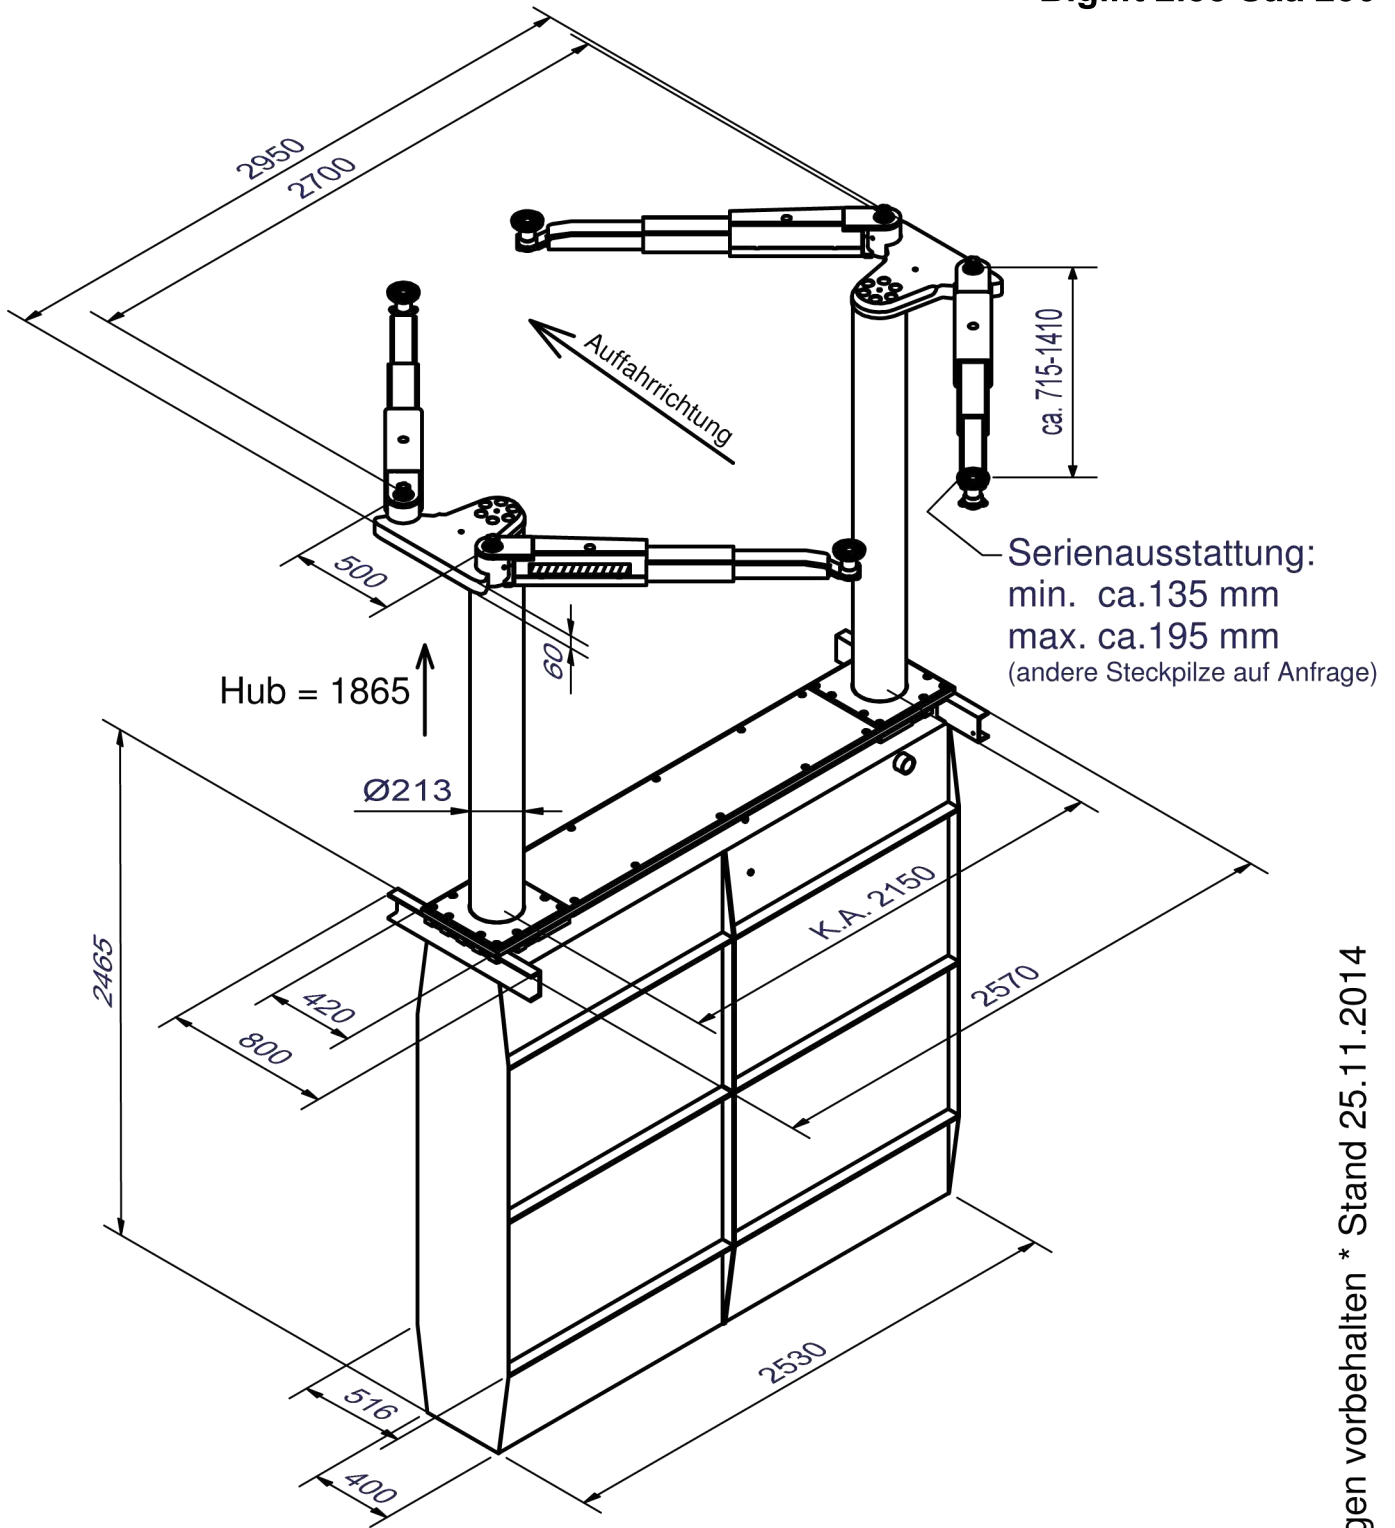

AUTOP STENHOJ

Biglift 2.55 Saa 230

Maßskizze incl. Angaben der Überfahrhöhen

Konstruktionsänderungen vorbehalten * Stand 25.11.2014