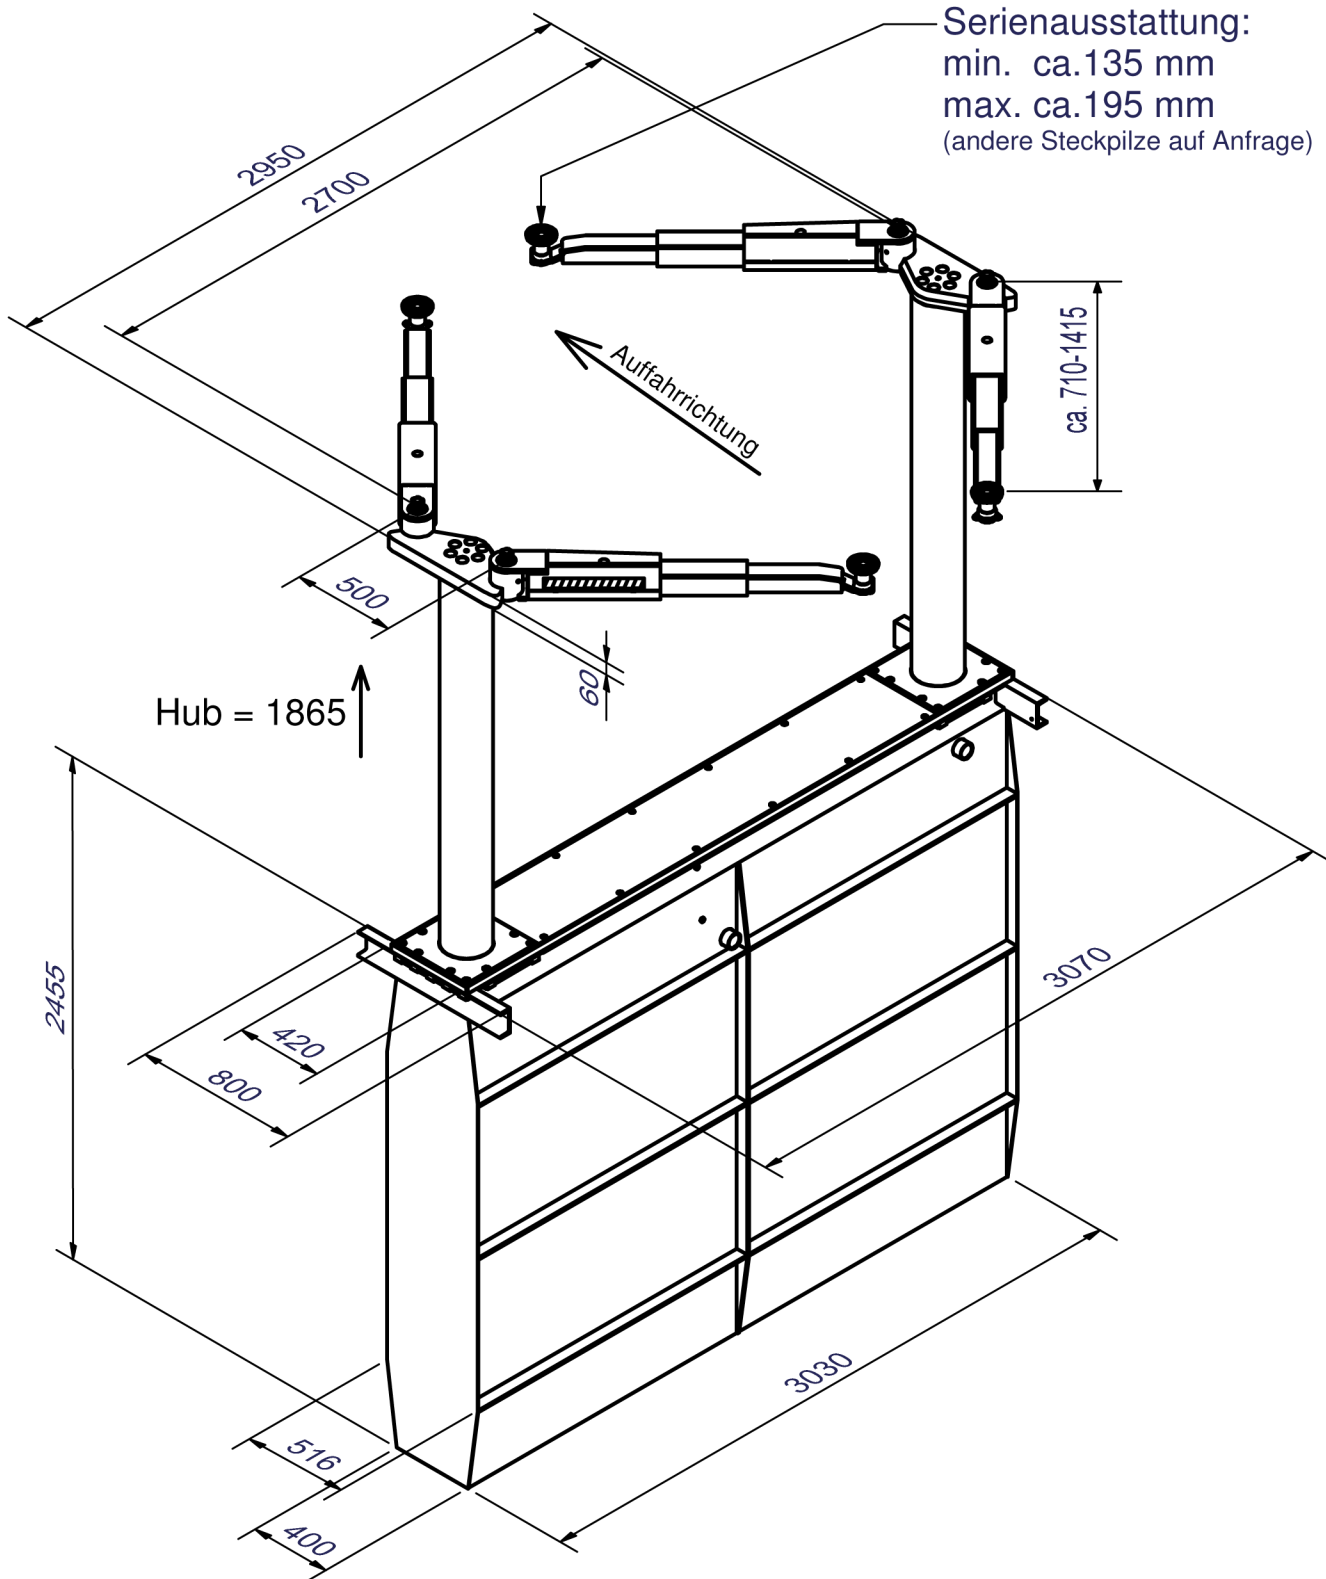

AUTOP STENHOJ

Biglift 2.55 Saa 265

Serienausstattung:
 min. ca.135 mm
 max. ca.195 mm
 (andere Steckpilze auf Anfrage)

Maßskizze incl. Angaben der Überfahrhöhen

Konstruktionsänderungen vorbehalten * Stand 25.11.2014