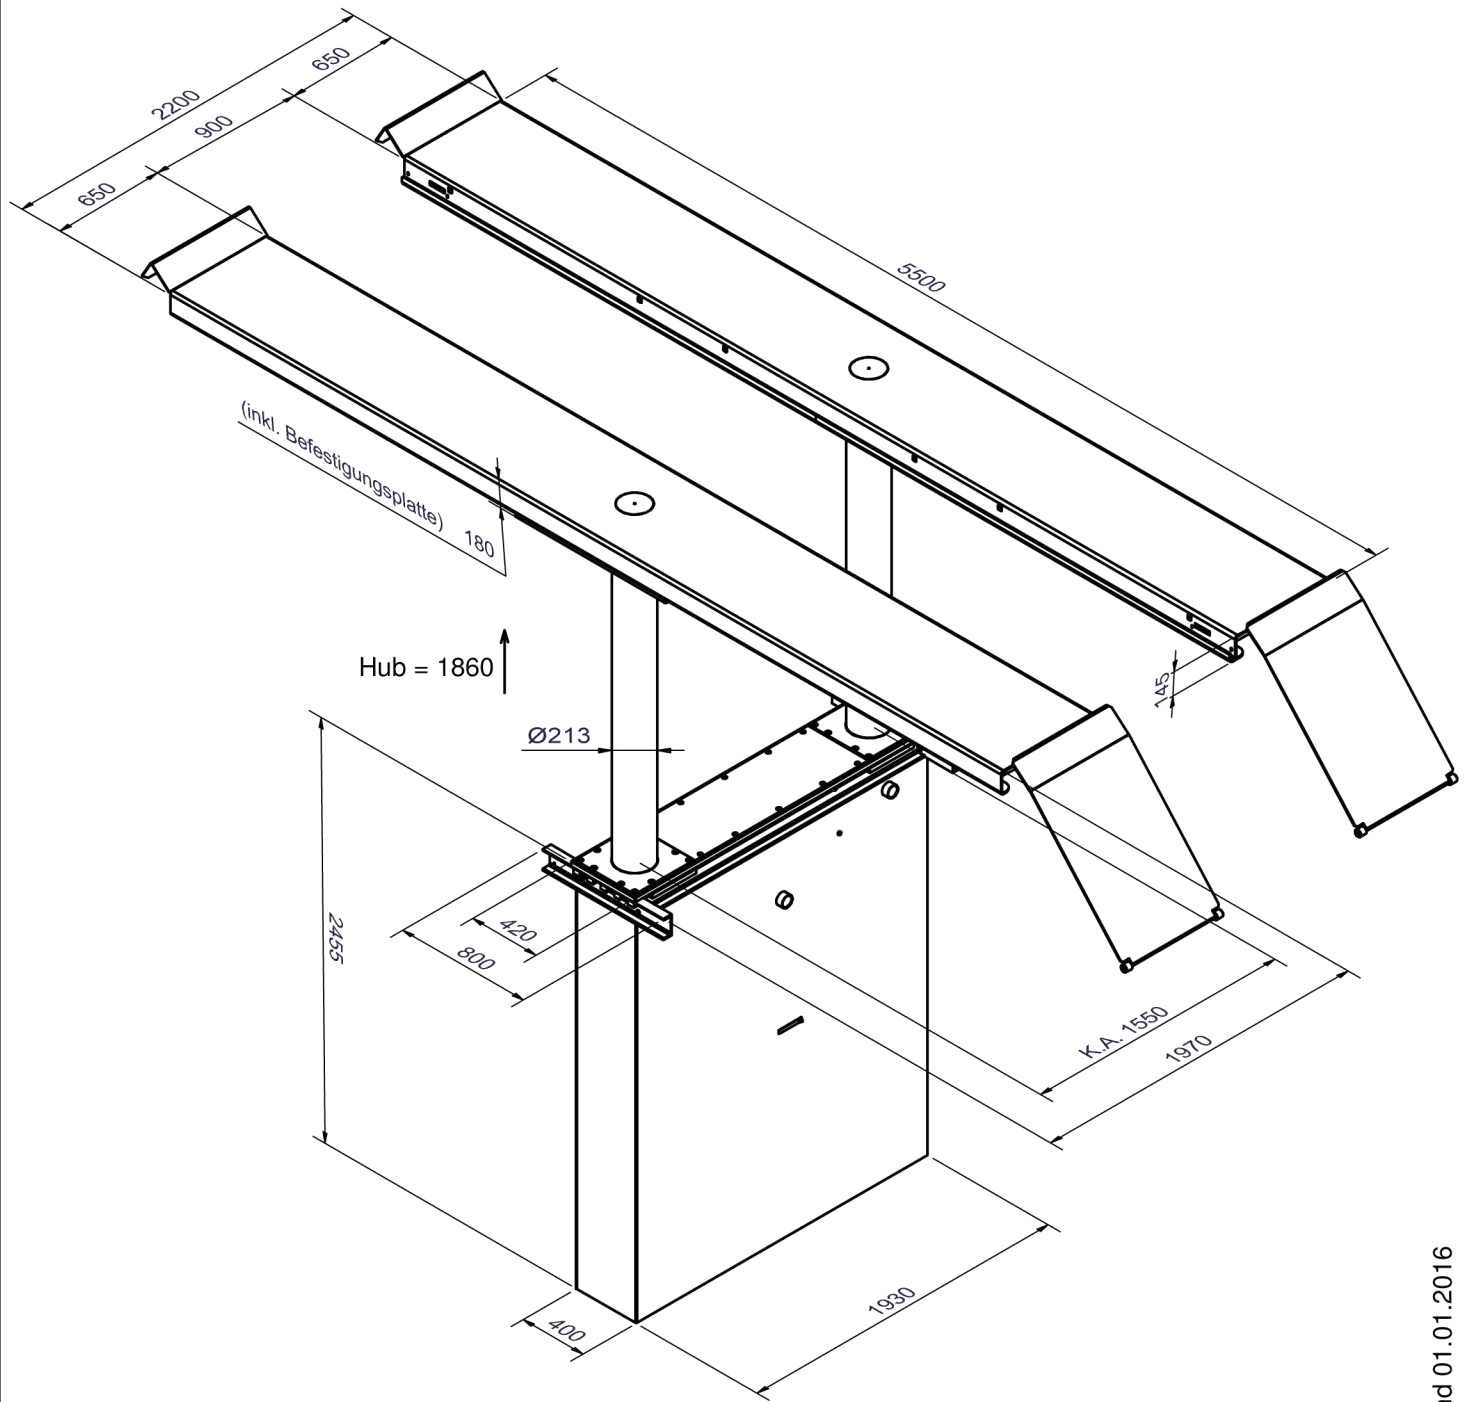

AUTOP STENHOJ

Biglift 2.65 F 550

Maßskizze incl. Angaben der Überfahrhöhen

Konstruktionsänderungen vorbehalten * Stand 01.01.2016