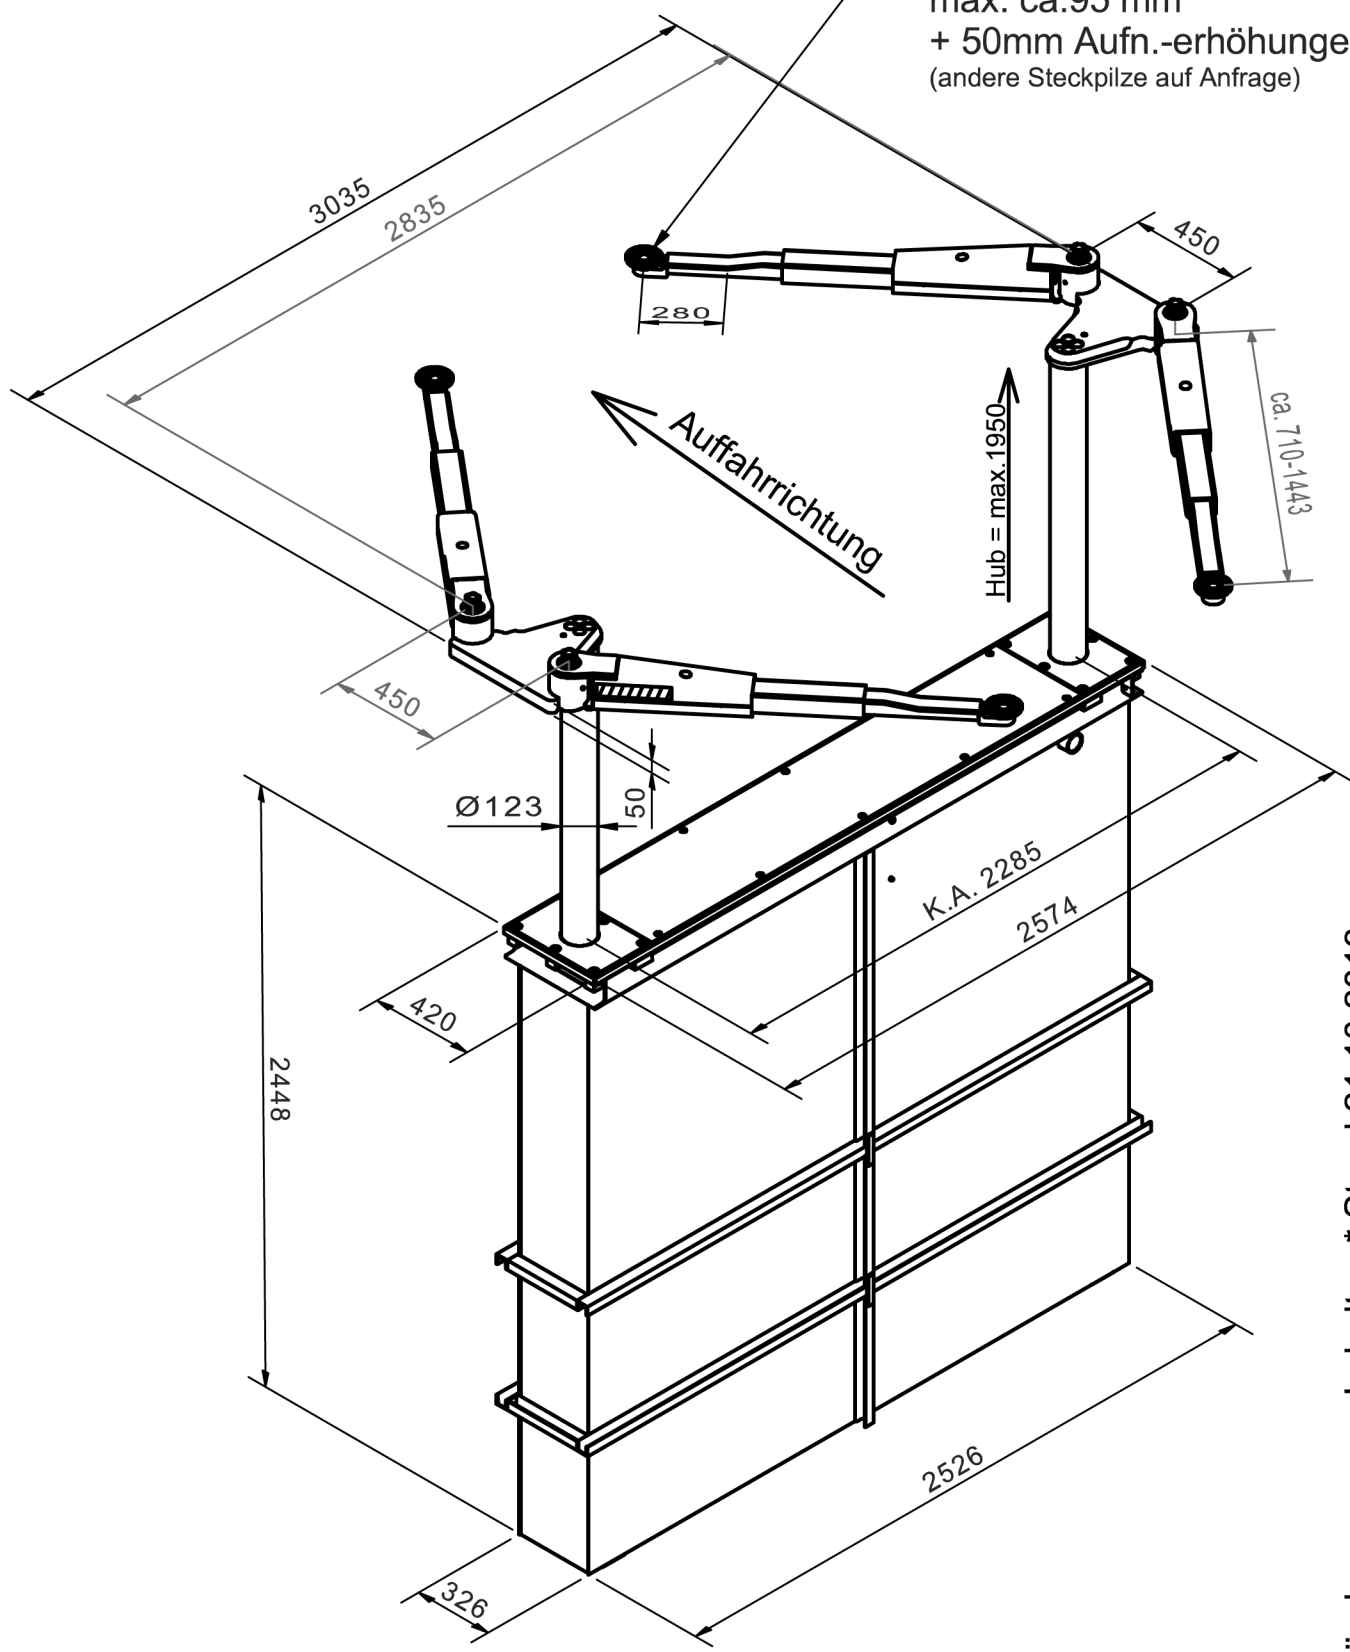

AUTOP STENHOJ

Masterlift 2.35 Saa 230

(Unterschwenkhöhe= 70mm)

Serienausstattung:
min. ca.70 mm
max. ca.95 mm
+ 50mm Aufn.-erhöhungen
(andere Steckpilze auf Anfrage)

Maßskizze incl. Angaben der Überfahrhöhen