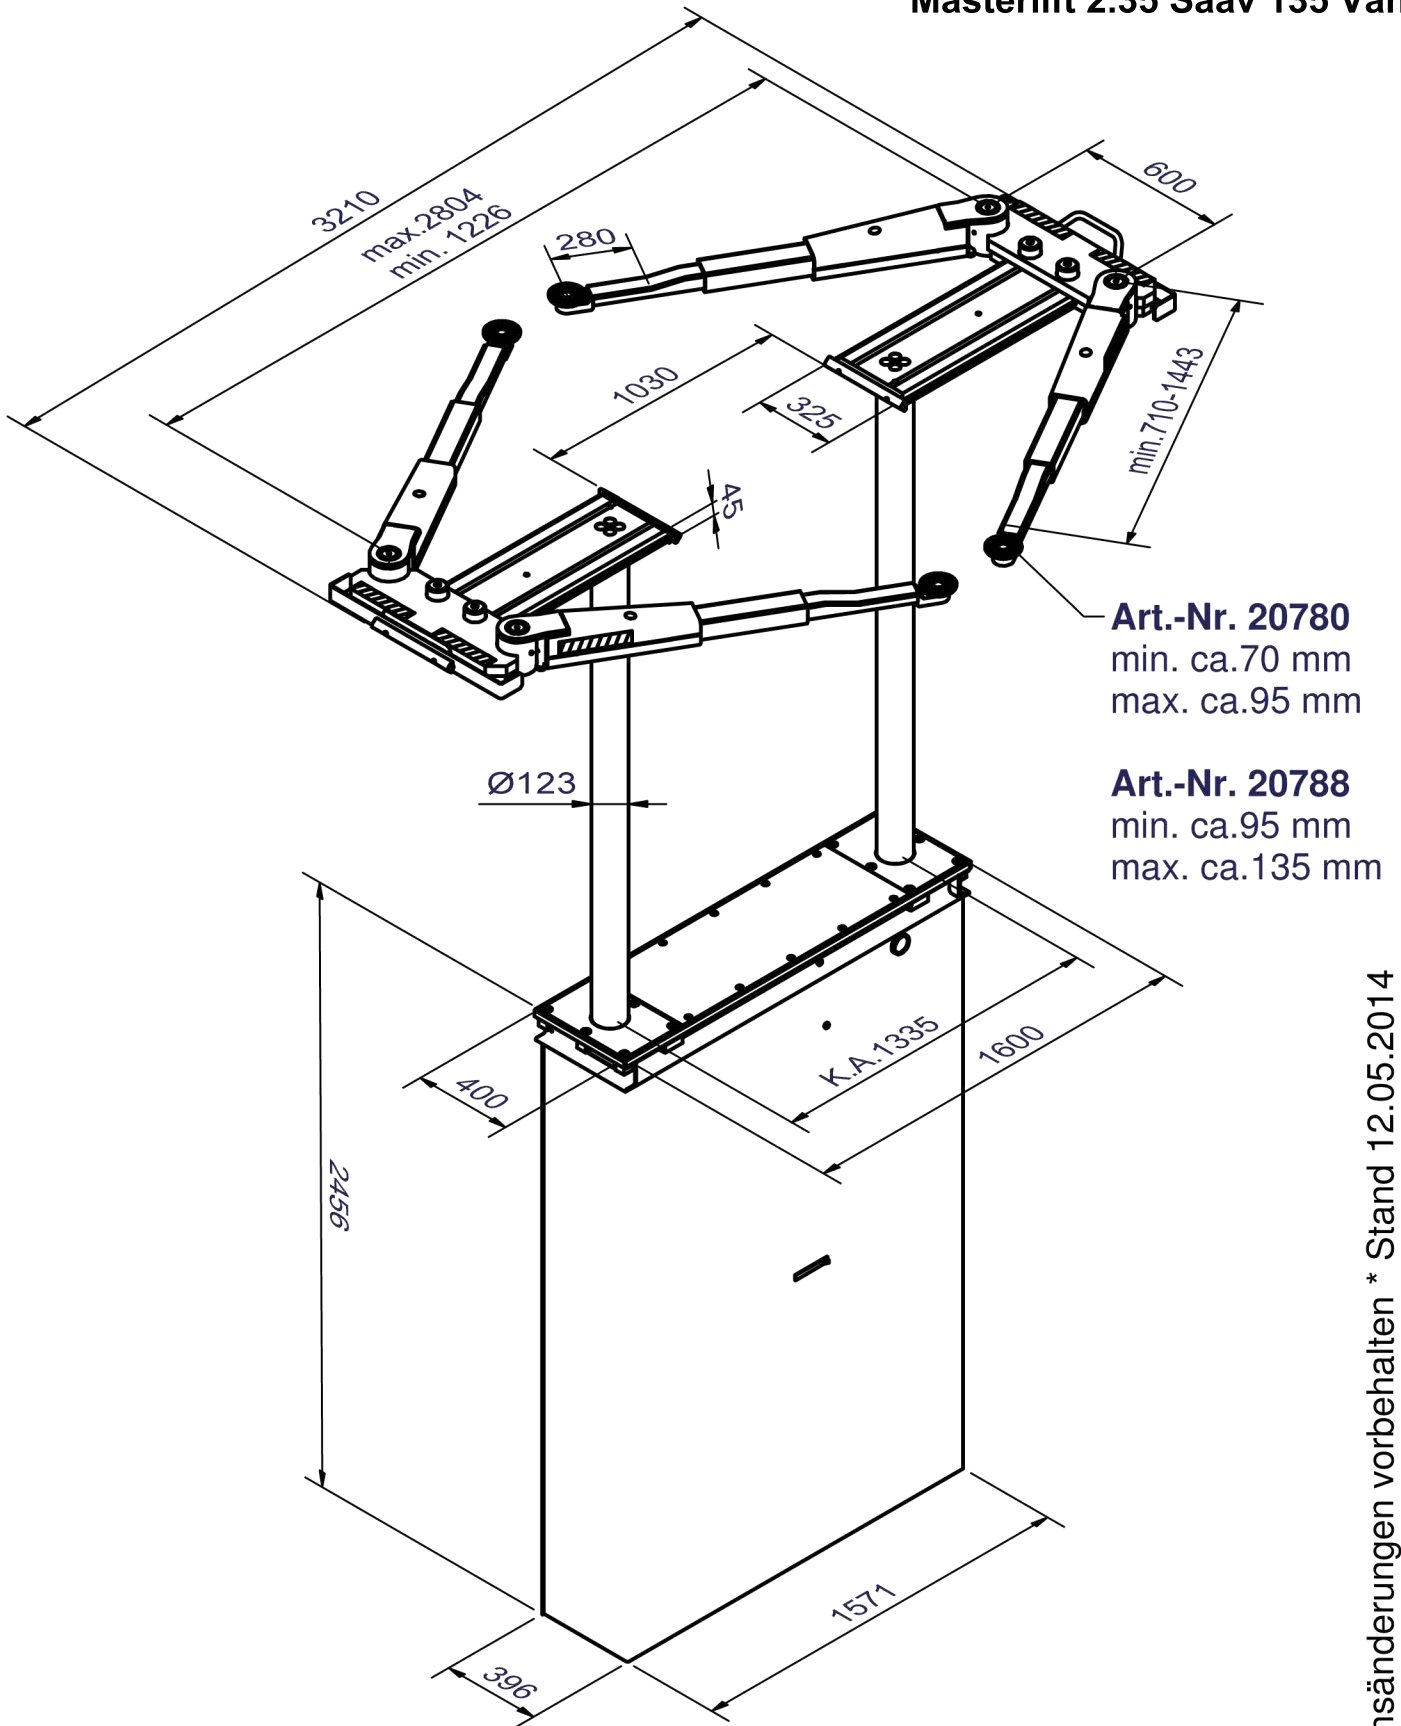

AUTOP STENHOJ

Masterlift 2.35 Saav 135 Van

Maßskizze incl. Angaben der Überfahrhöhen

Konstruktionsänderungen vorbehalten * Stand 12.05.2014