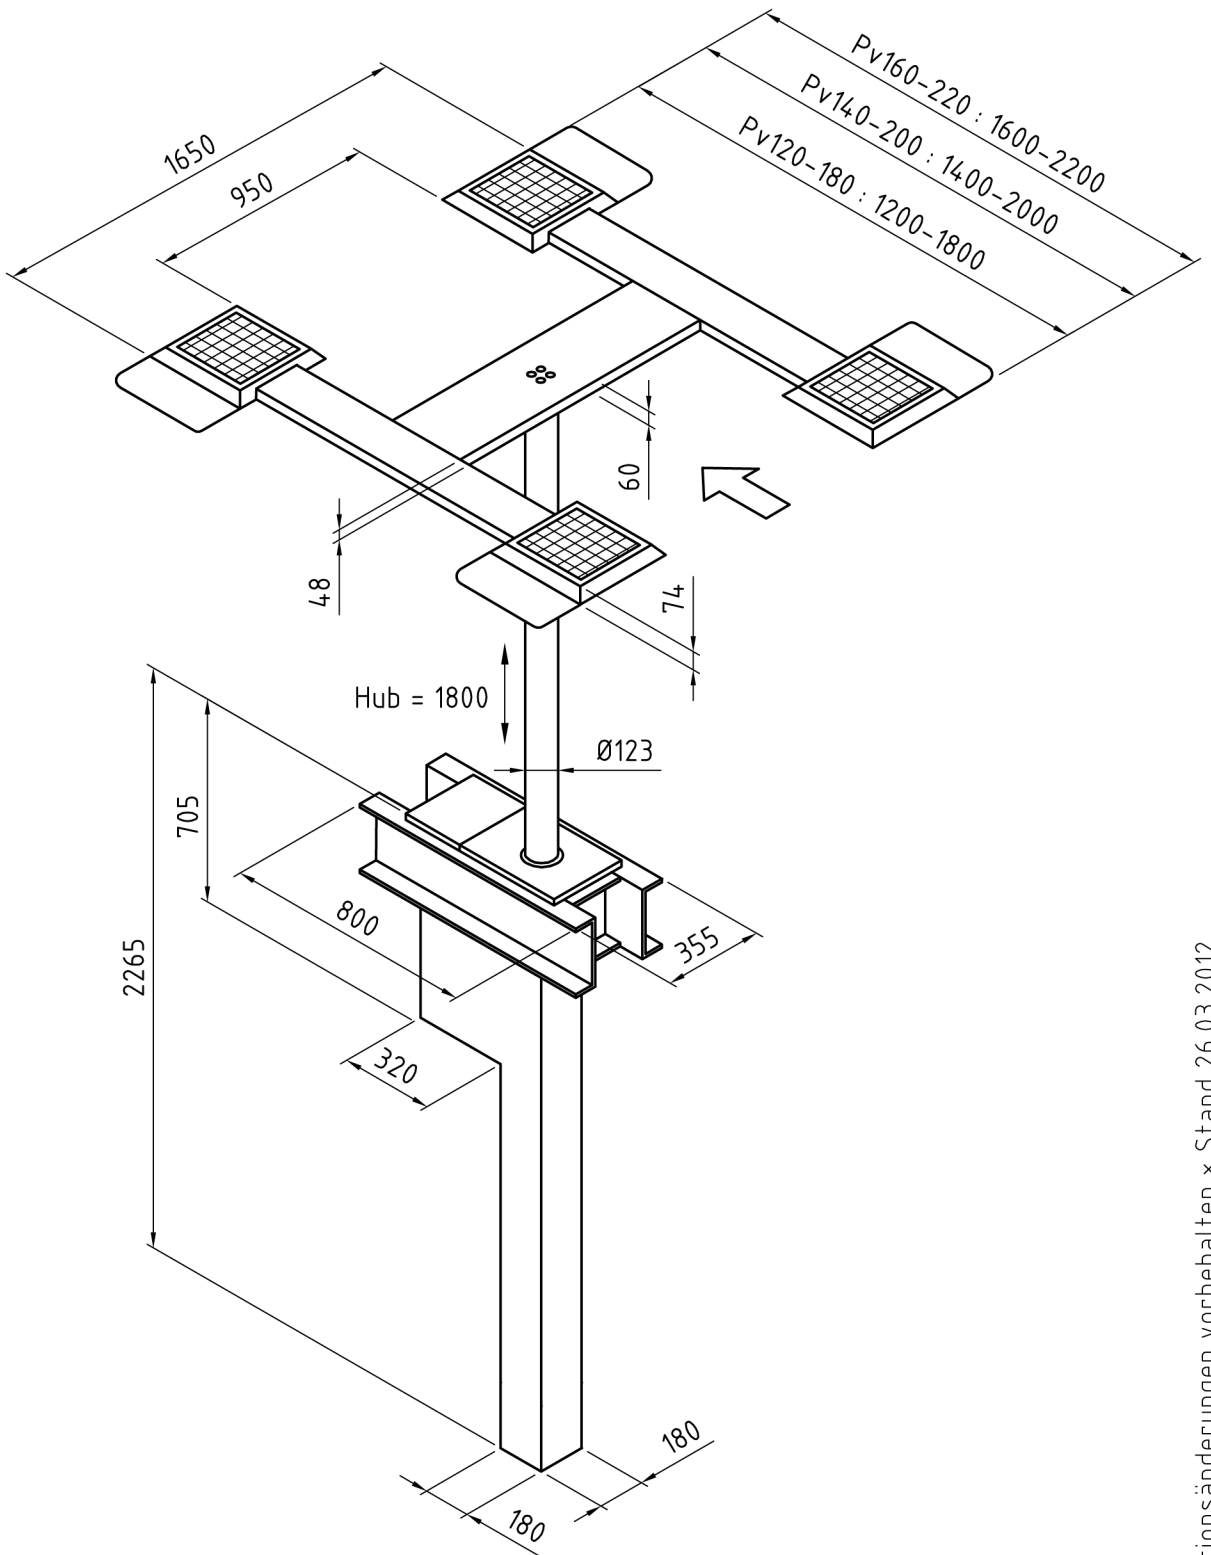

AUTOP STENHOJ

Sololift 1.35 Pv

Maßskizze incl. Angabe der Überfahrhöhen

Konstruktionsänderungen vorbehalten x Stand 26.03.2012